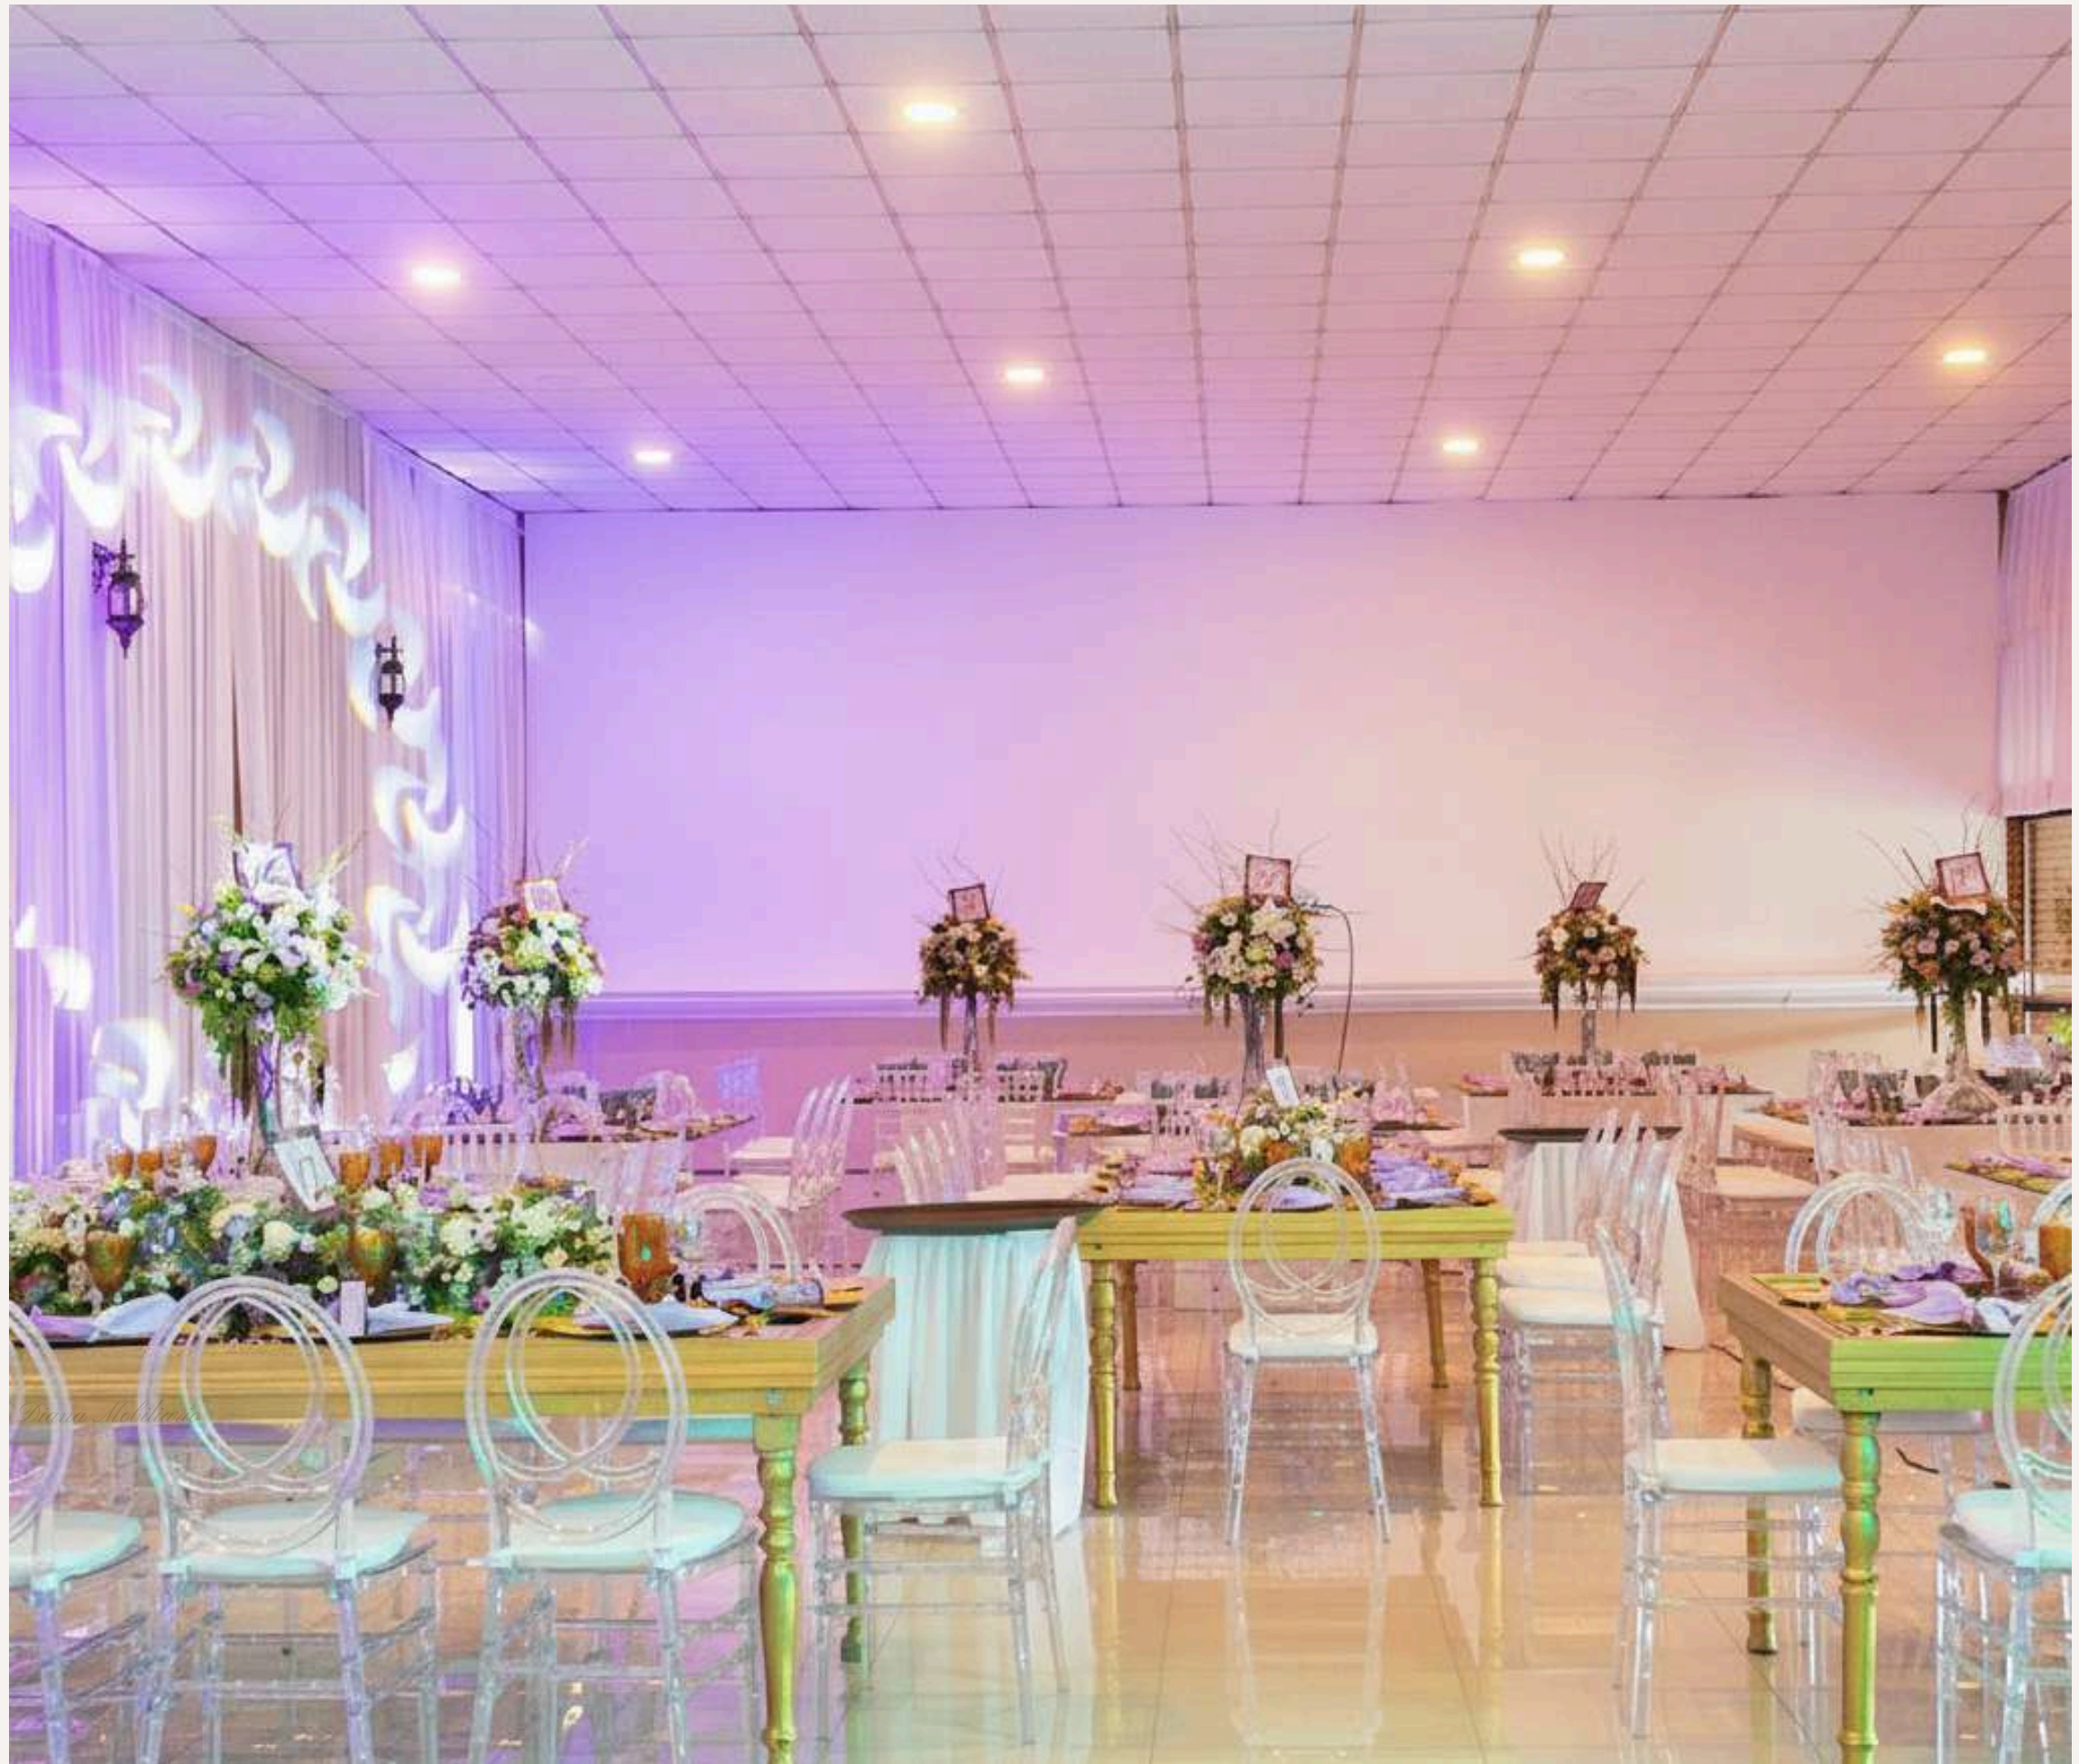

MESA ESPEJO PLATA
PATAS TORNEADAS
2.20X1.10

MESA ESPEJO DORADA
PATAS TORNEADAS
2.20X1.10

THE REAL STARTING POINT

MESA RECTANGULAR
PAROTA

MESA ZEN
RECTANGULAR

MESA REDONDA NOGAL
1.50 DIAMETRO

MESA MONTREAL
OVALO