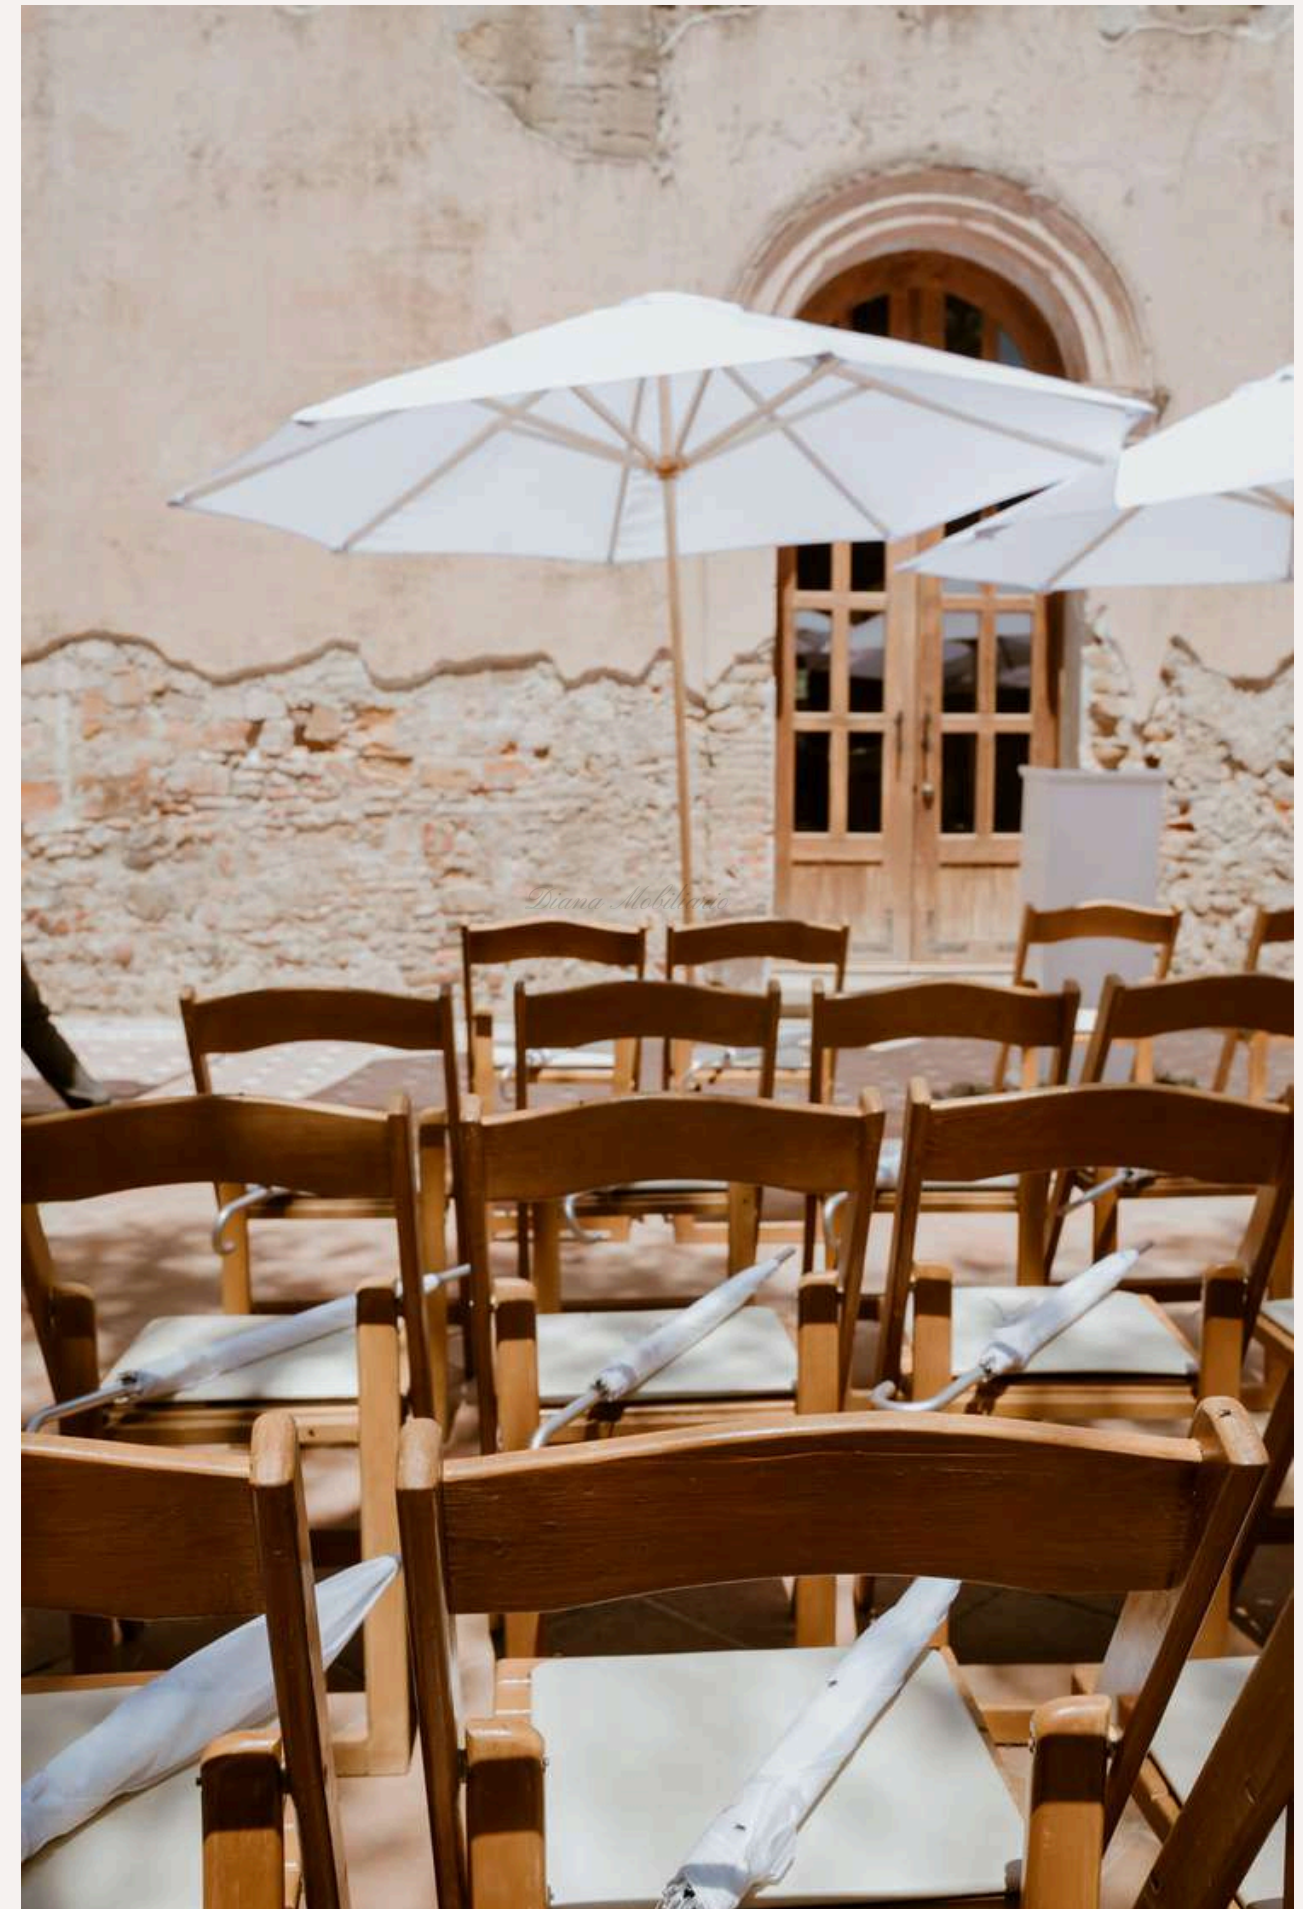

SHADE THAT ELEVATES THE SPACE

SILLAS AVANT

S O M B R I L L A G A R D E N
C A P U C H I N O

S O M B R I L L A
B O H E M I A B L A N C A

S O M B R I L L A
G A R D E N

DECORACION

ESPEJO DORADO 1.87X90

ESPEJO NEGRO 1.87X90