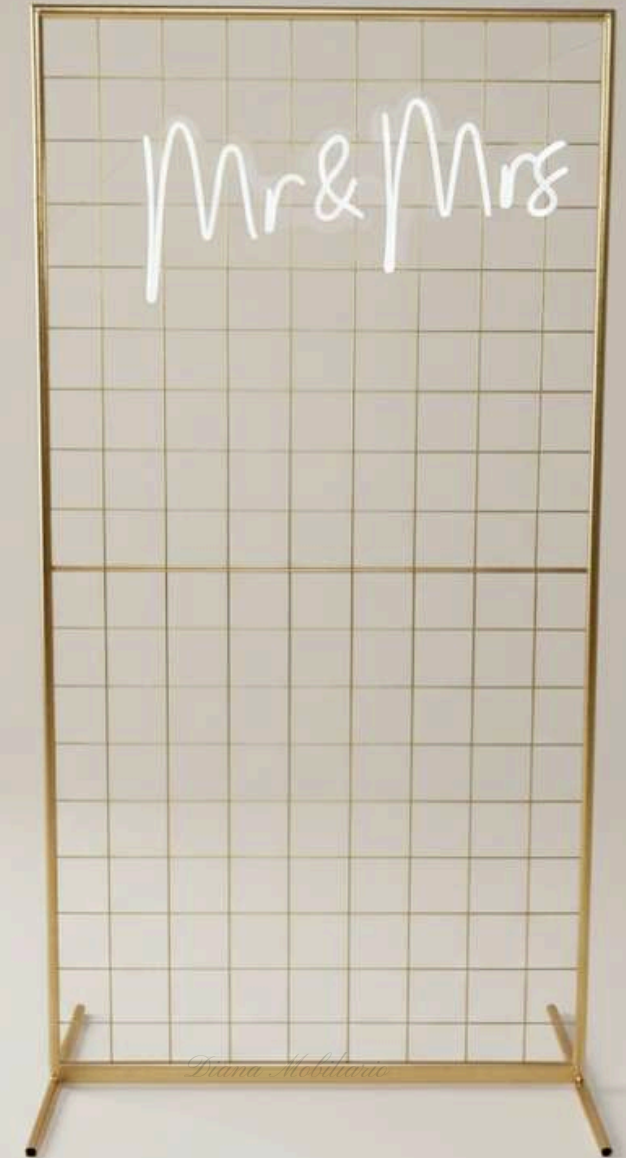

PORTAVELAS TRANSPARENTE

ESPEJO PARA
CANAPES REDONDO

CHAROLA ESPEJO DORADA

CHAROLA ESPEJO PLATA

PLATO BASE ESPEJO
CUADRADO

PLATO BASE ESPEJO
REDONDO

PAR DE UNIFILAS
DORADAS CON ROSA

PAR DE UNIFILAS
DORADAS CON
BLANCO

PAR DE UNIFILAS DORADAS¹⁹⁰
CON ROJO

ESPEJO NEGRO
CHICO 1.08 X 33

ALFOMBRA ROJA
DE 8 M X 65 CM

1.75 ALT
1.50 DIAMETRO

BACK
REDONDO

1.80 X 90

BACK
OVALADO

2 X 2

BACK
CUADRADO

1.80 X 1

BACK
RECTANGULAR

70 X 53

67 X 46

71 X 39

100 X 40

76 X 45

LETREROS LED

70 X 40

71 X 51

67 X 27

60 X 45

81 X 59

90 X 40

71 X 50