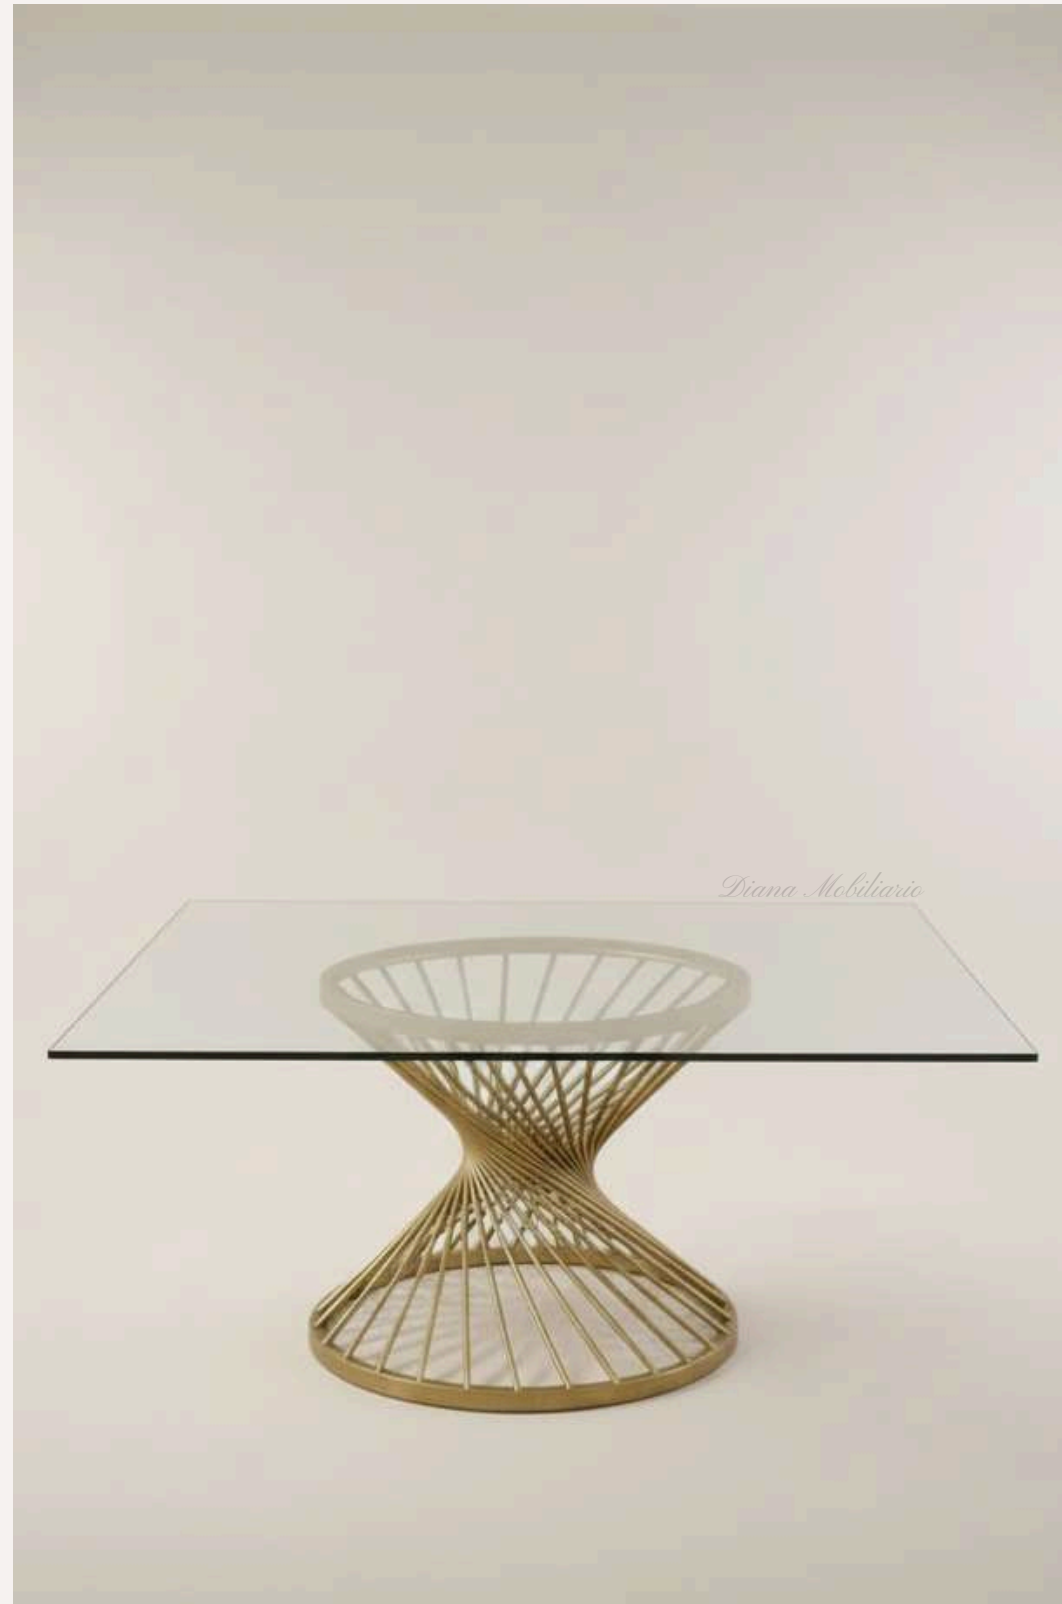

MESA NEGRA RECTANGULAR
2.10 X 1.10

CRISTALES EN MEDIDAS DE 1.70X1.70 PARA 12 PERSONAS Y DE 1.50X1.50 PARA 10 PERSONAS

MESA CRISTAL
CUADRADA BASE

CUADRADA

MESA CRISTAL
CUADRADA BASE

ESPIRAL

MESA CRISTAL
CUADRADA BASE

HEXAGONAL

MESA CRISTAL REDONDA
BASE HEXAGONAL

MESA CRISTAL REDONDA BASE
ACERO ESPIRAL

EXPERIENCE

MESA CRISTAL CON CUBO
ACRILICO

MESA CRISTAL REDONDA
BASE CUADRADA

MESA RECTANGULAR
MARMOL NEGRA

MESA RECTANGULAR MARMOL
BLANCA