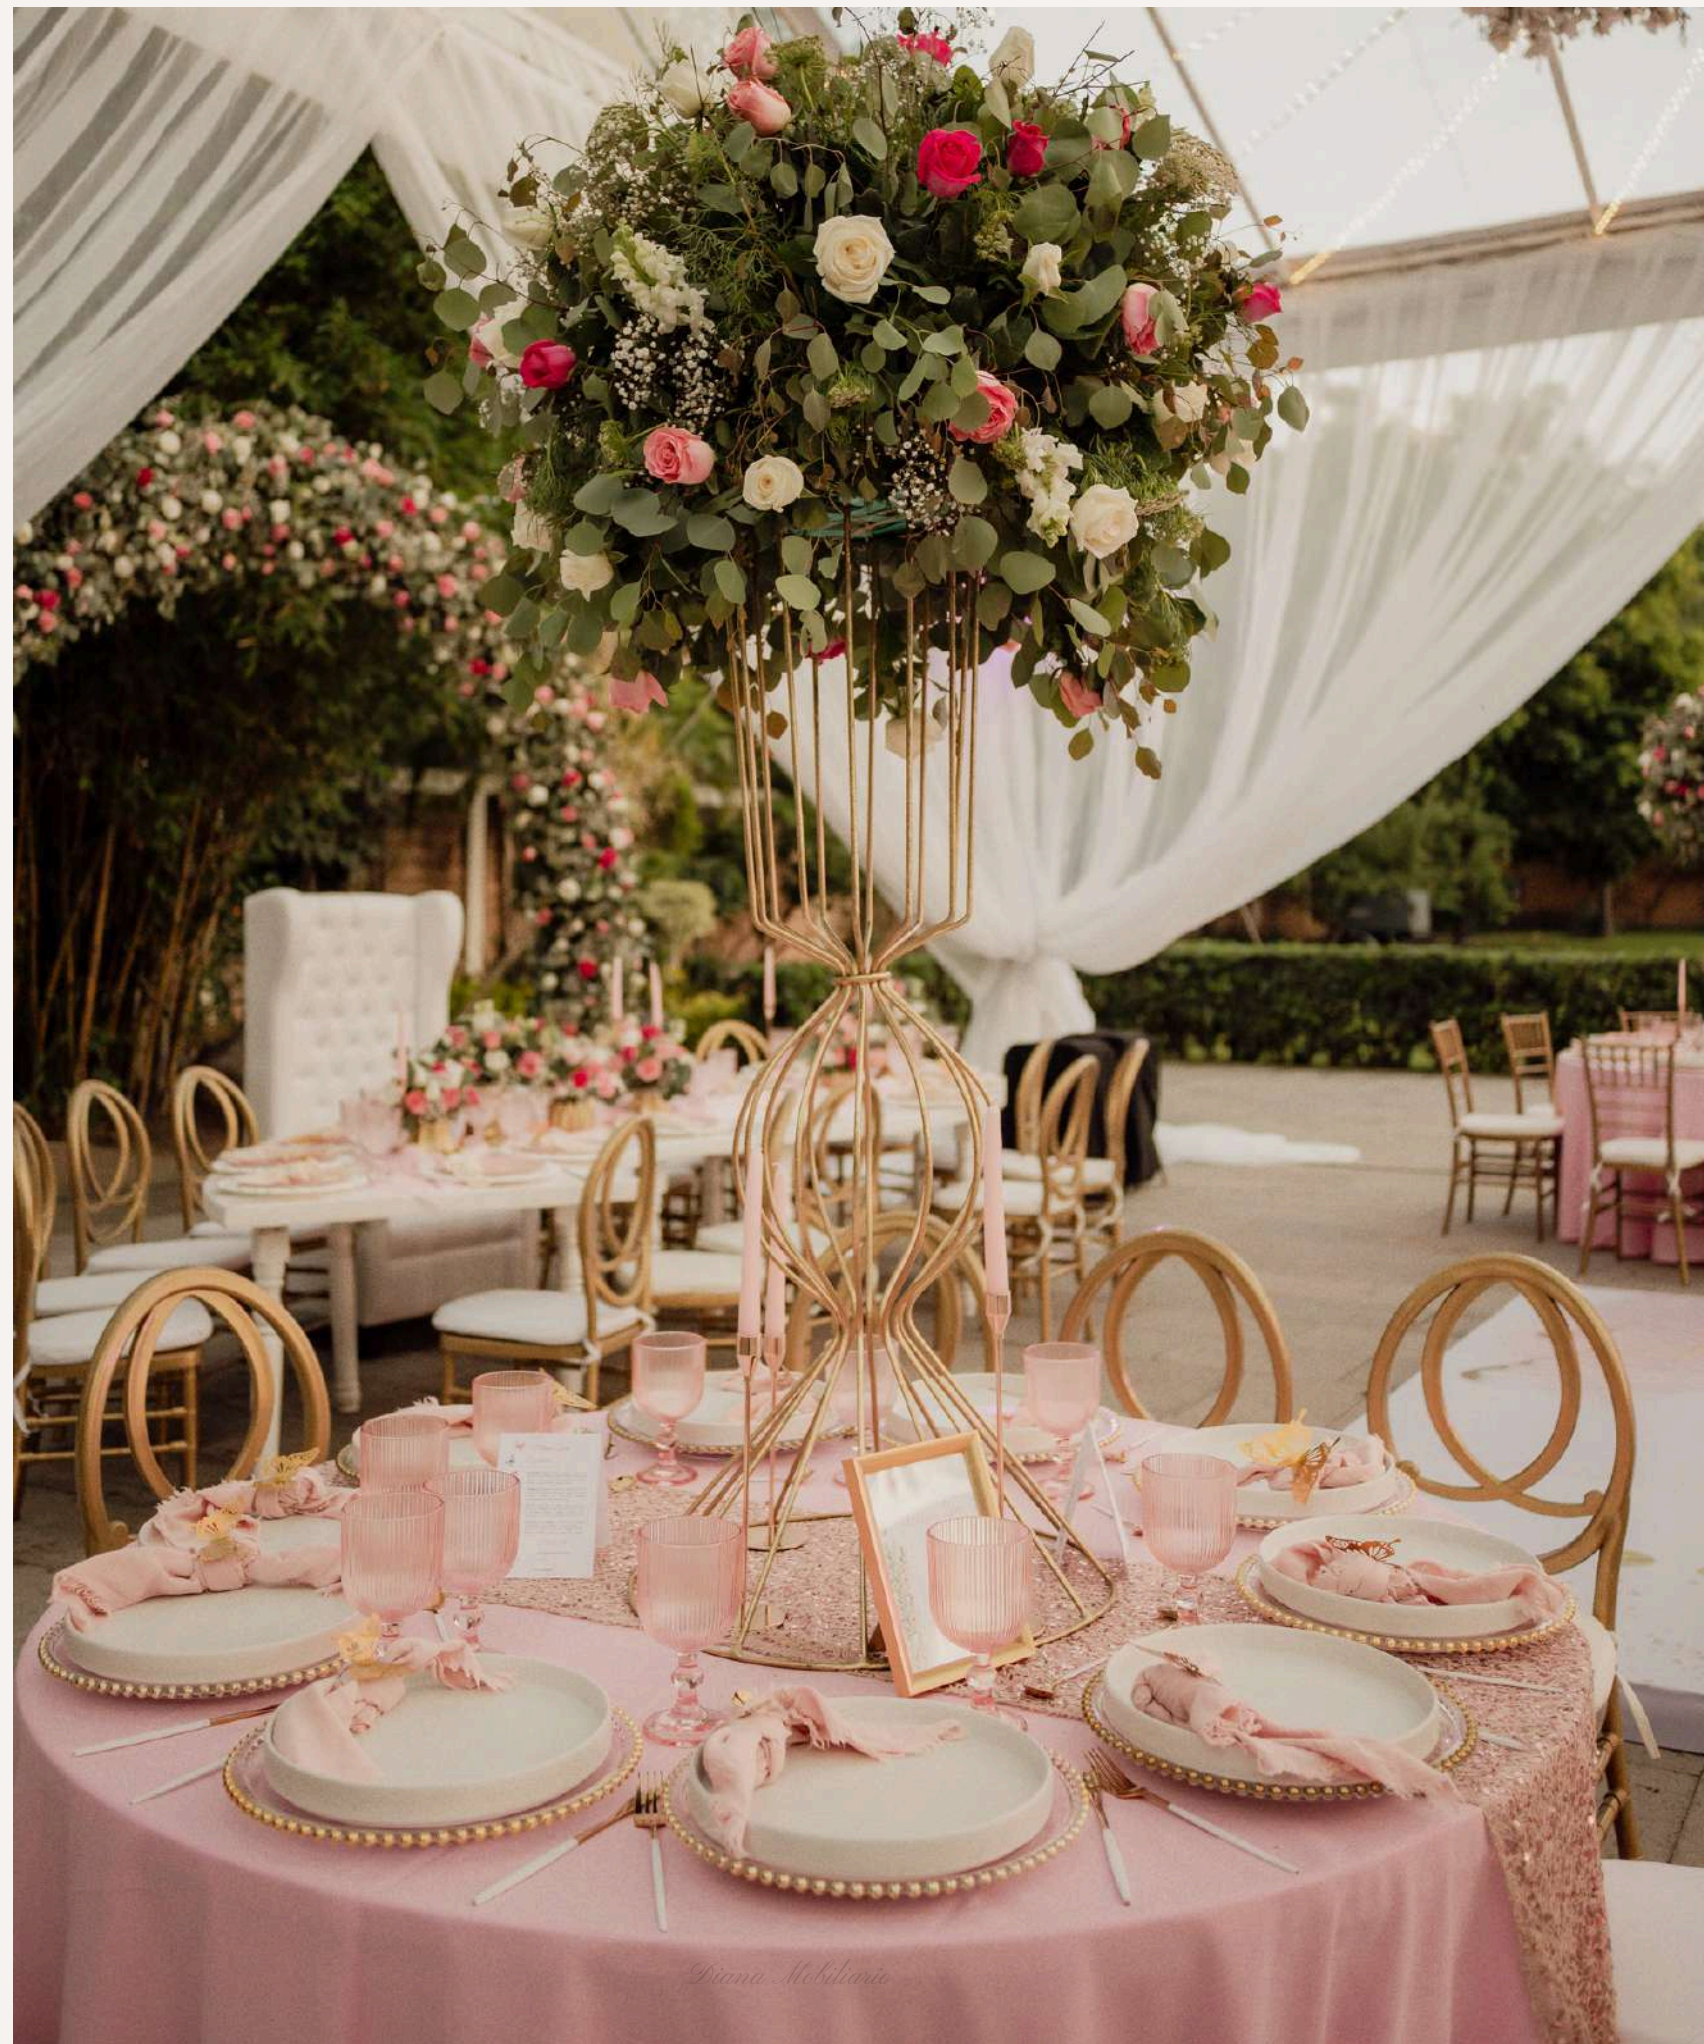

MESA MEDIA LUNA NEGRA
2.44X1.10X96

MESA SERPENTINA
PLEGABLE 2.30X75

MESA MEDIA LUNA
PLEGABLE 2.15 X 75

MESA CUADRADA
PLEGABLE 1.50X1.50

TABLON
RECTANGULAR
2.40 X 75 CM

PLEGABLES

MESA REDONDA
1.50 DIAMETRO
PLEGABLE